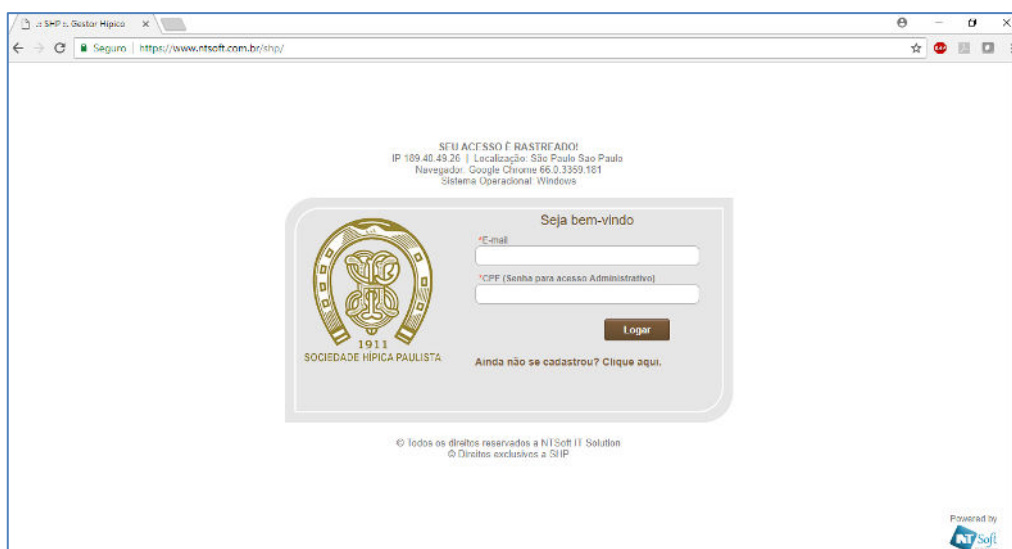

Olá, bem vindo(a)!

Siga os passos abaixo para acessar o sistema de Torneios da SHP:

**Atleta Sócio/Aluno:** digite seu e-mail que consta no cadastro da SHP e seu CPF (apenas números), clique em Logar.

**Atleta Não Sócio:** se você já tem cadastro, digite seu e-mail e número do CPF (apenas números). Se você ainda não é cadastrado, clique no botão “Clique Aqui”.

Preencha os seus dados para efetivar seu cadastro e clique em “Gravar”.

✓ Registro Gravado com Sucesso! Efetue o Login

Pronto, agora é só acessar sistema e prosseguir sua inscrição. Não será necessário efetuar seu cadastro novamente para inscrição em torneios da SHP.